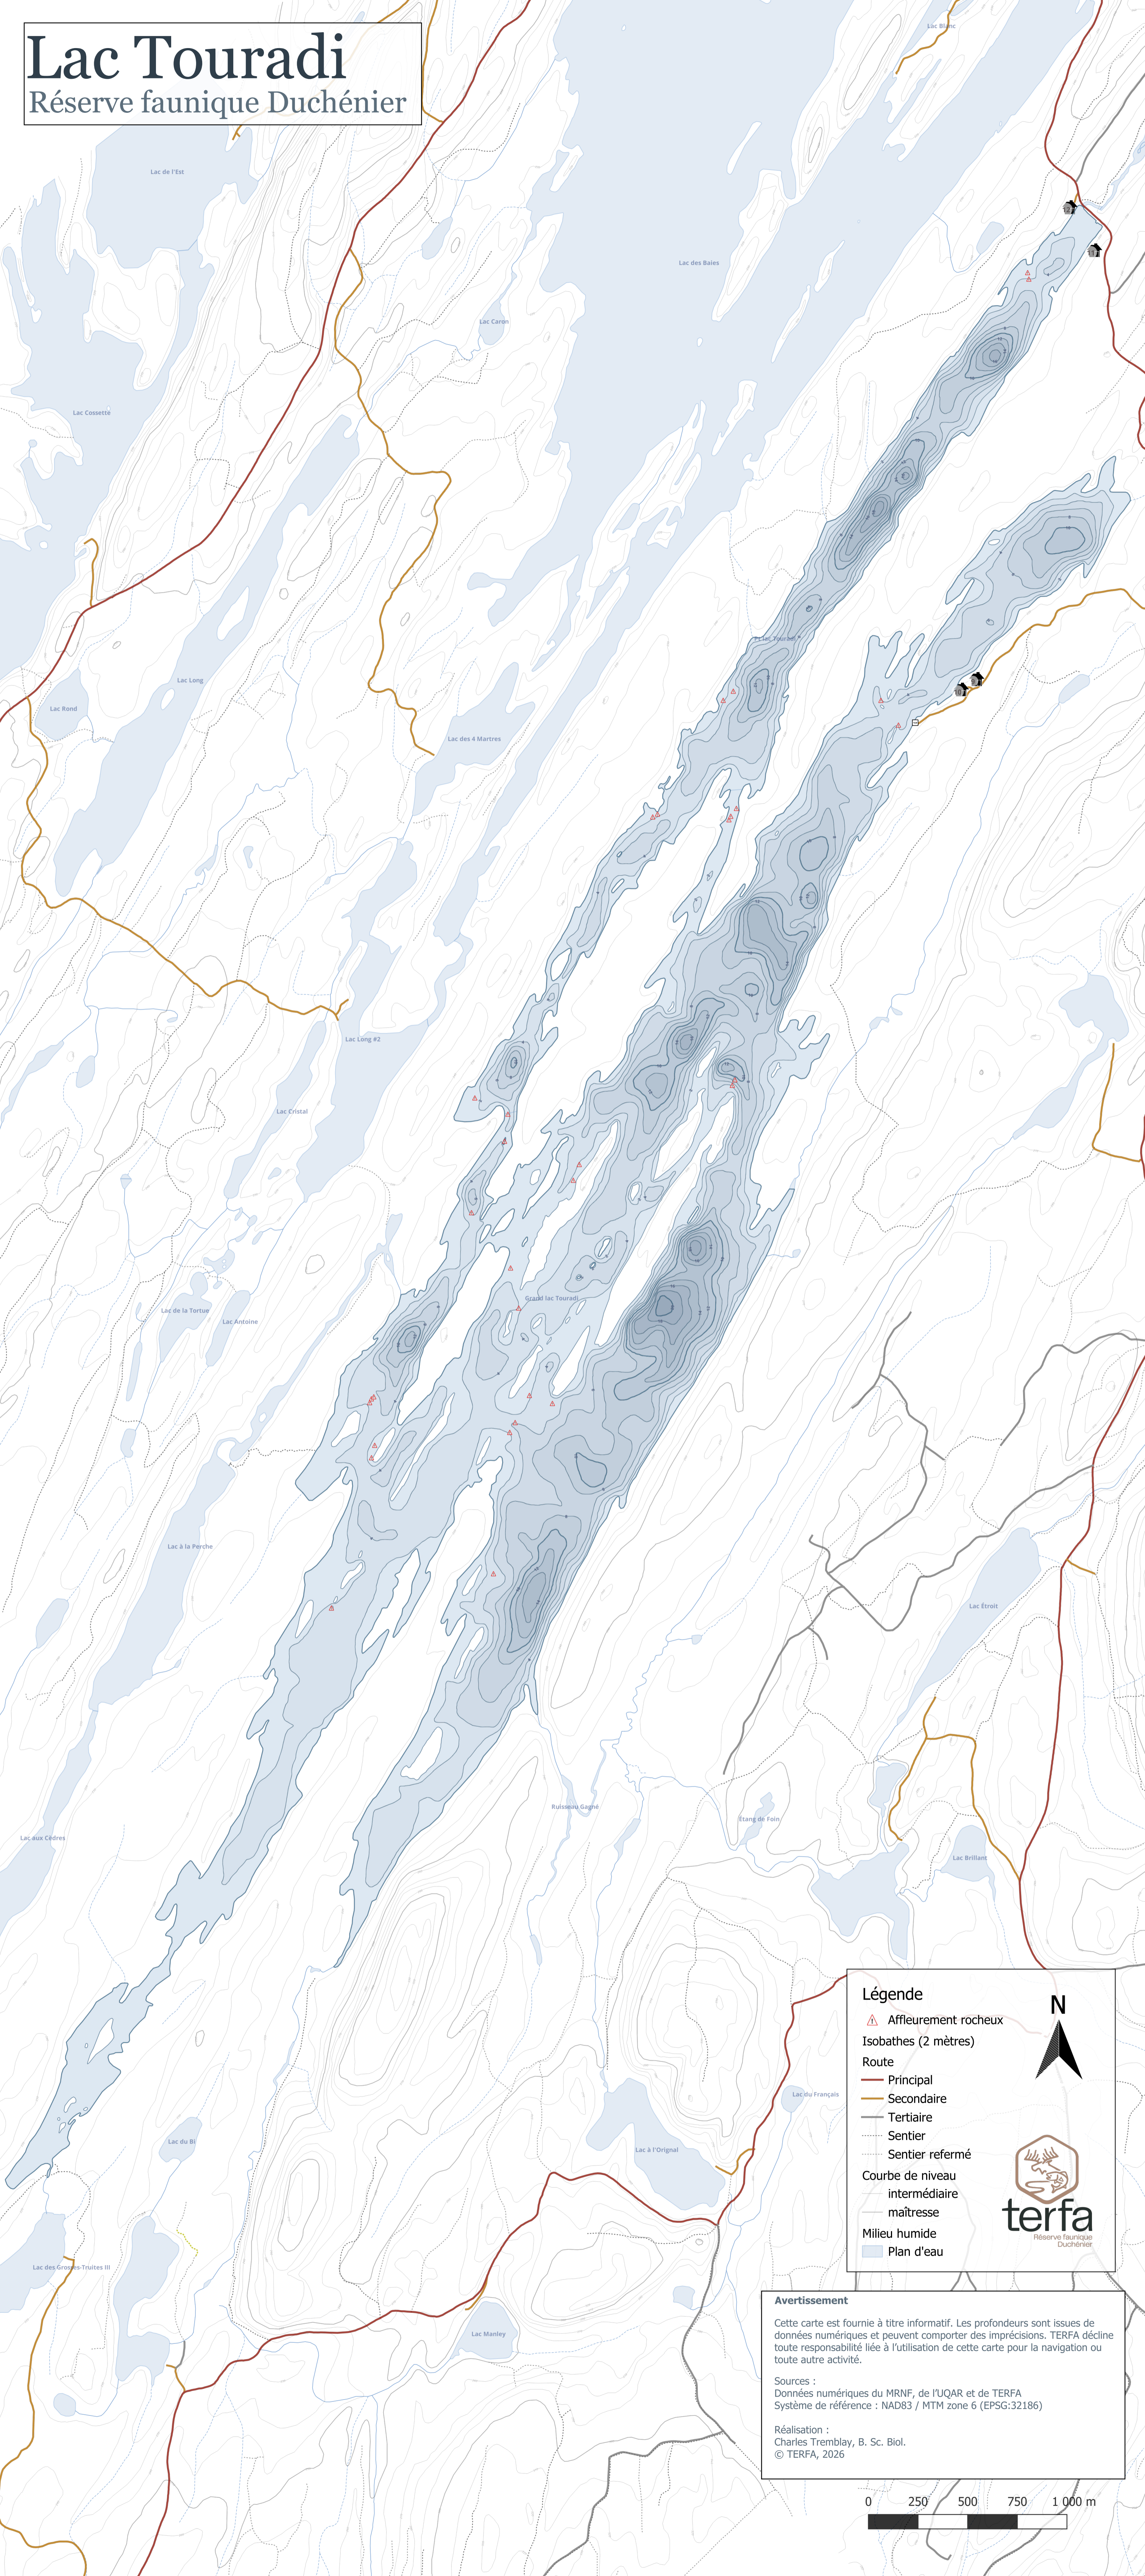

Lac Touradi

Réserve faunique Duchénier

Légende

- Affleurement rocheux
- Isobathes (2 mètres)
- Route
 - Principal
 - Secondaire
 - Tertiaire
 - Sentier refermé
- Courbe de niveau
 - intermédiaire
 - maîtresse
- Milieu humide
 - Plan d'eau

Avertissement

Cette carte est fournie à titre informatif. Les profondeurs sont issues de données numériques et peuvent comporter des imprécisions. TERFA décline toute responsabilité liée à l'utilisation de cette carte pour la navigation ou toute autre activité.