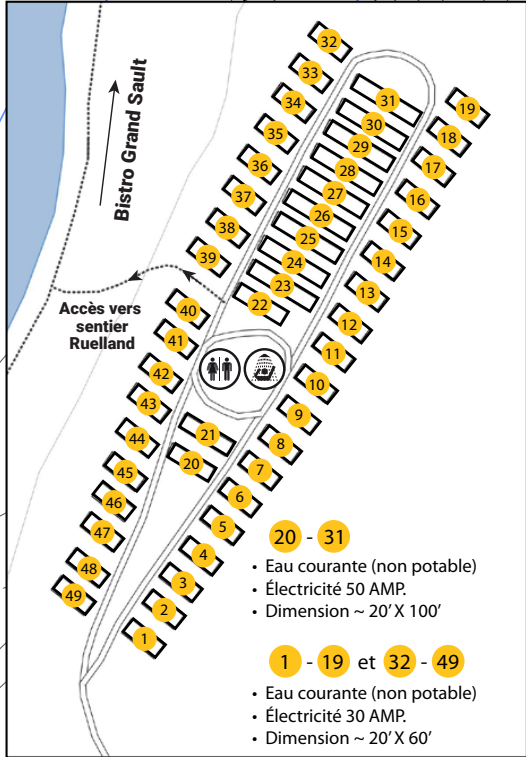

**Camping du Canyon des Portes de l'Enfer**  
Secteur VR

**terfa**  
Canyon des Portes de l'Enfer

- Sentiers de randonnée
- Chemin principal
- Chemin secondaire

**Poste d'accueil**  
Secteur Canyon

Icons: Home, WiFi, Gift, Restrooms

**Pavillon Écotouristique**  
Duchénier

Icons: Home, Restrooms, Shower, WiFi, Gift, Chair, Person with gear, Space détente

**Prêts à camper & Yourtes**  
Secteur Canyon

Icons: Tent, Restrooms, Shower

- Chalet modèle Panoramique
- Chalet modèle Cache
- Chalet modèle Classique
- Toilettes
- Douches
- WiFi gratuit
- Boutique et souvenirs
- Salle polyvalente
- Location d'équipements
- Espace détente (louge)