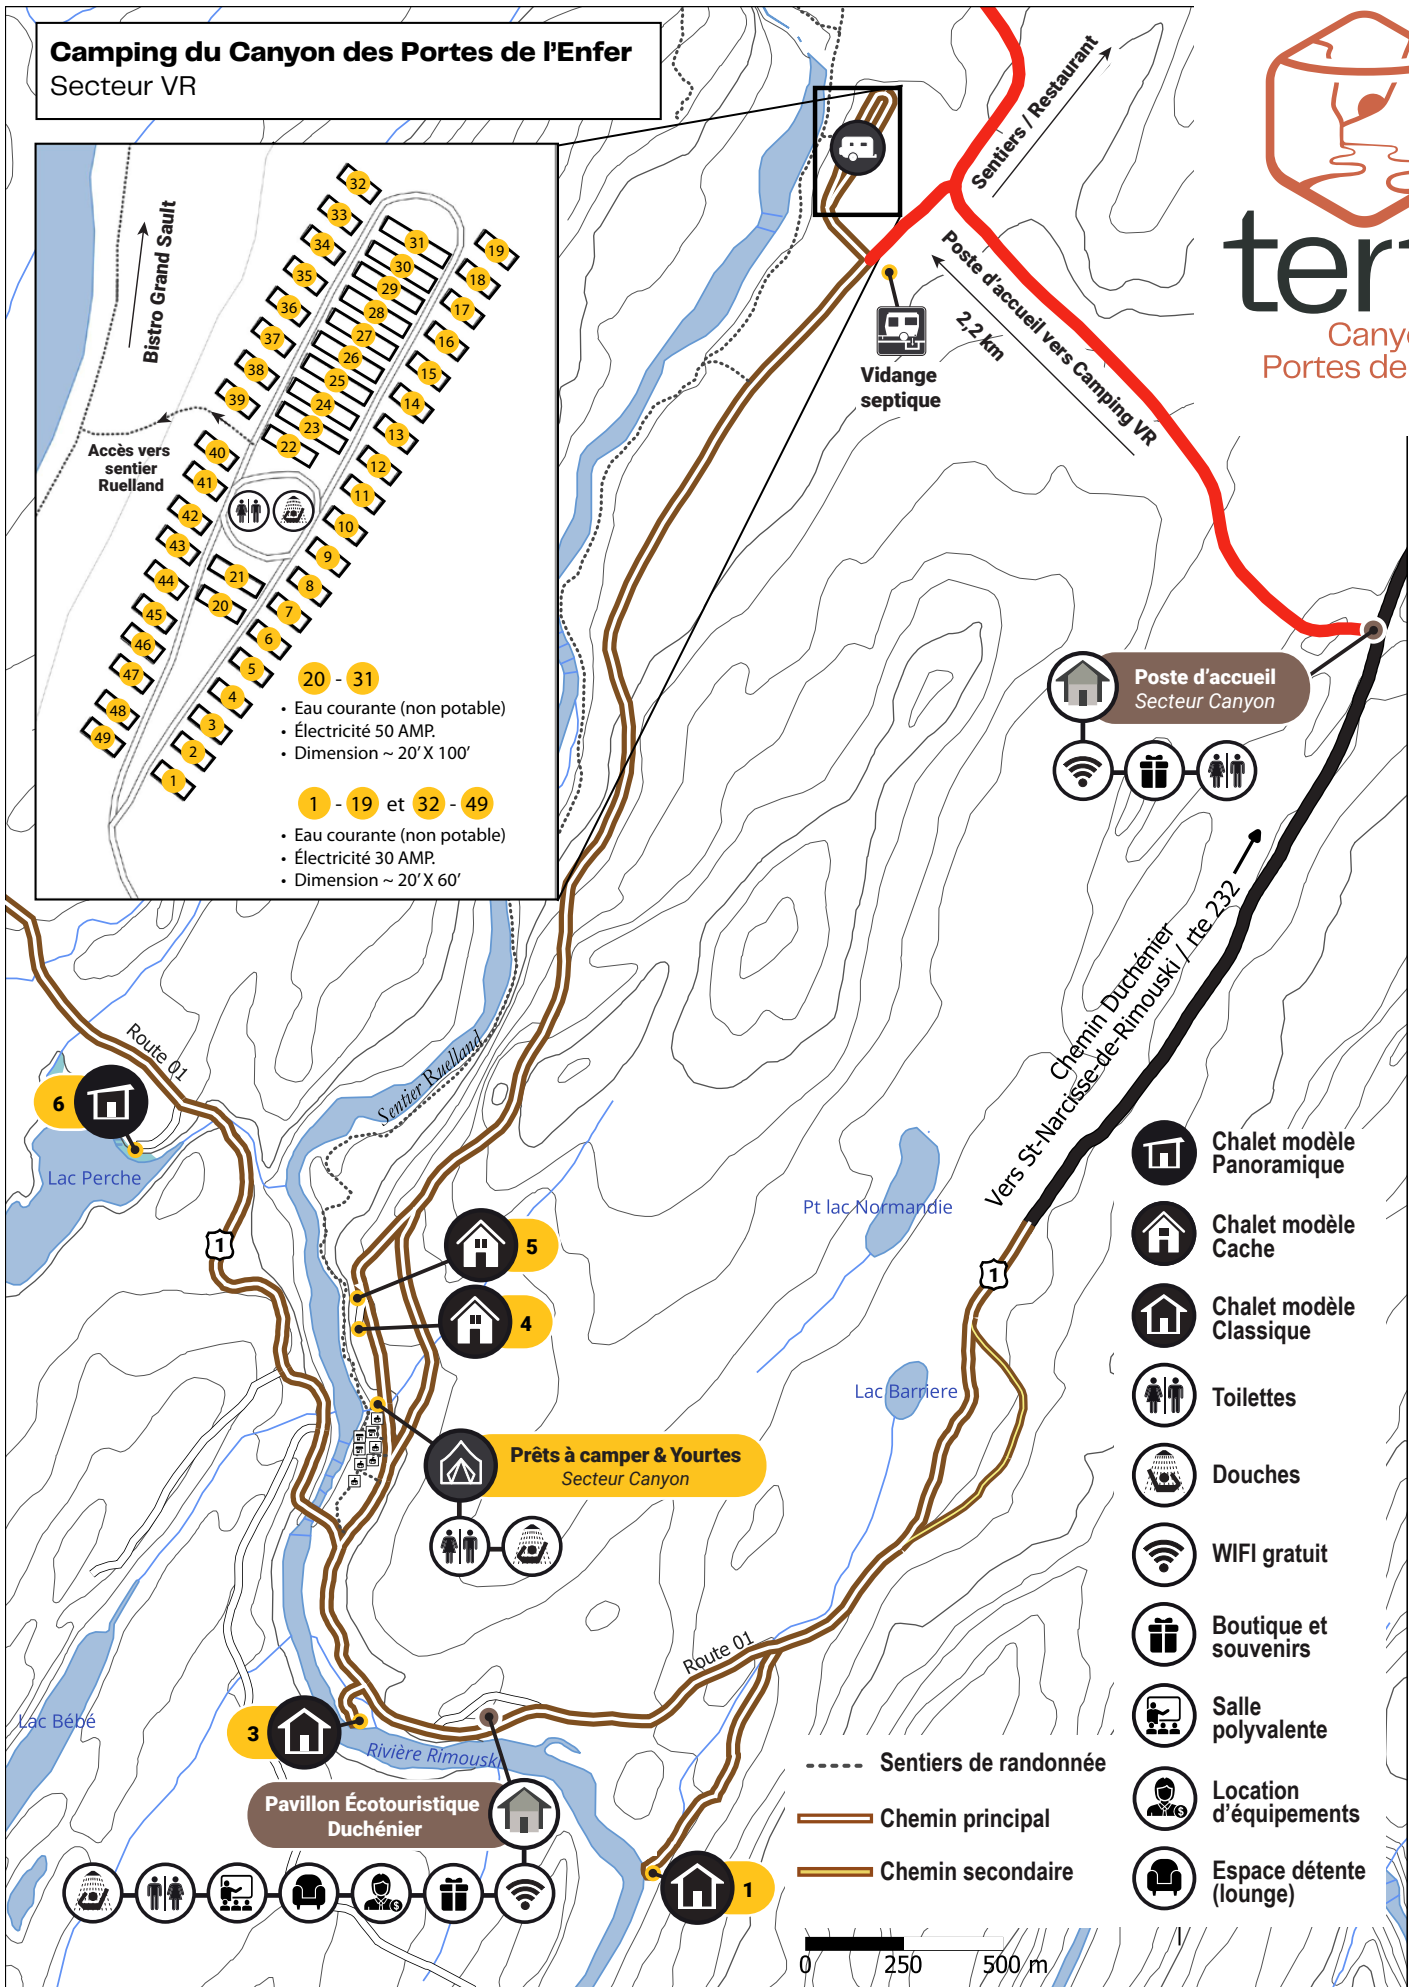

**Camping du Canyon des Portes de l'Enfer**  
Secteur VR

**terfa**  
Canyon des Portes de l'Enfer

- Sentiers de randonnée
- Chemin principal
- Chemin secondaire

**Poste d'accueil**  
Secteur Canyon

Icons: Home, WiFi, Gift, Restrooms

**Pavillon Écotouristique**  
Duchénier

Icons: Home, Restrooms, Shower, WiFi, Gift, Chair, Person with gear, Space détente

**Prêts à camper & Yourtes**  
Secteur Canyon

Icons: Tent, Restrooms, Shower

- Chalet modèle Panoramique
- Chalet modèle Cache
- Chalet modèle Classique
- Toilettes
- Douches
- WiFi gratuit
- Boutique et souvenirs
- Salle polyvalente
- Location d'équipements
- Espace détente (louge)