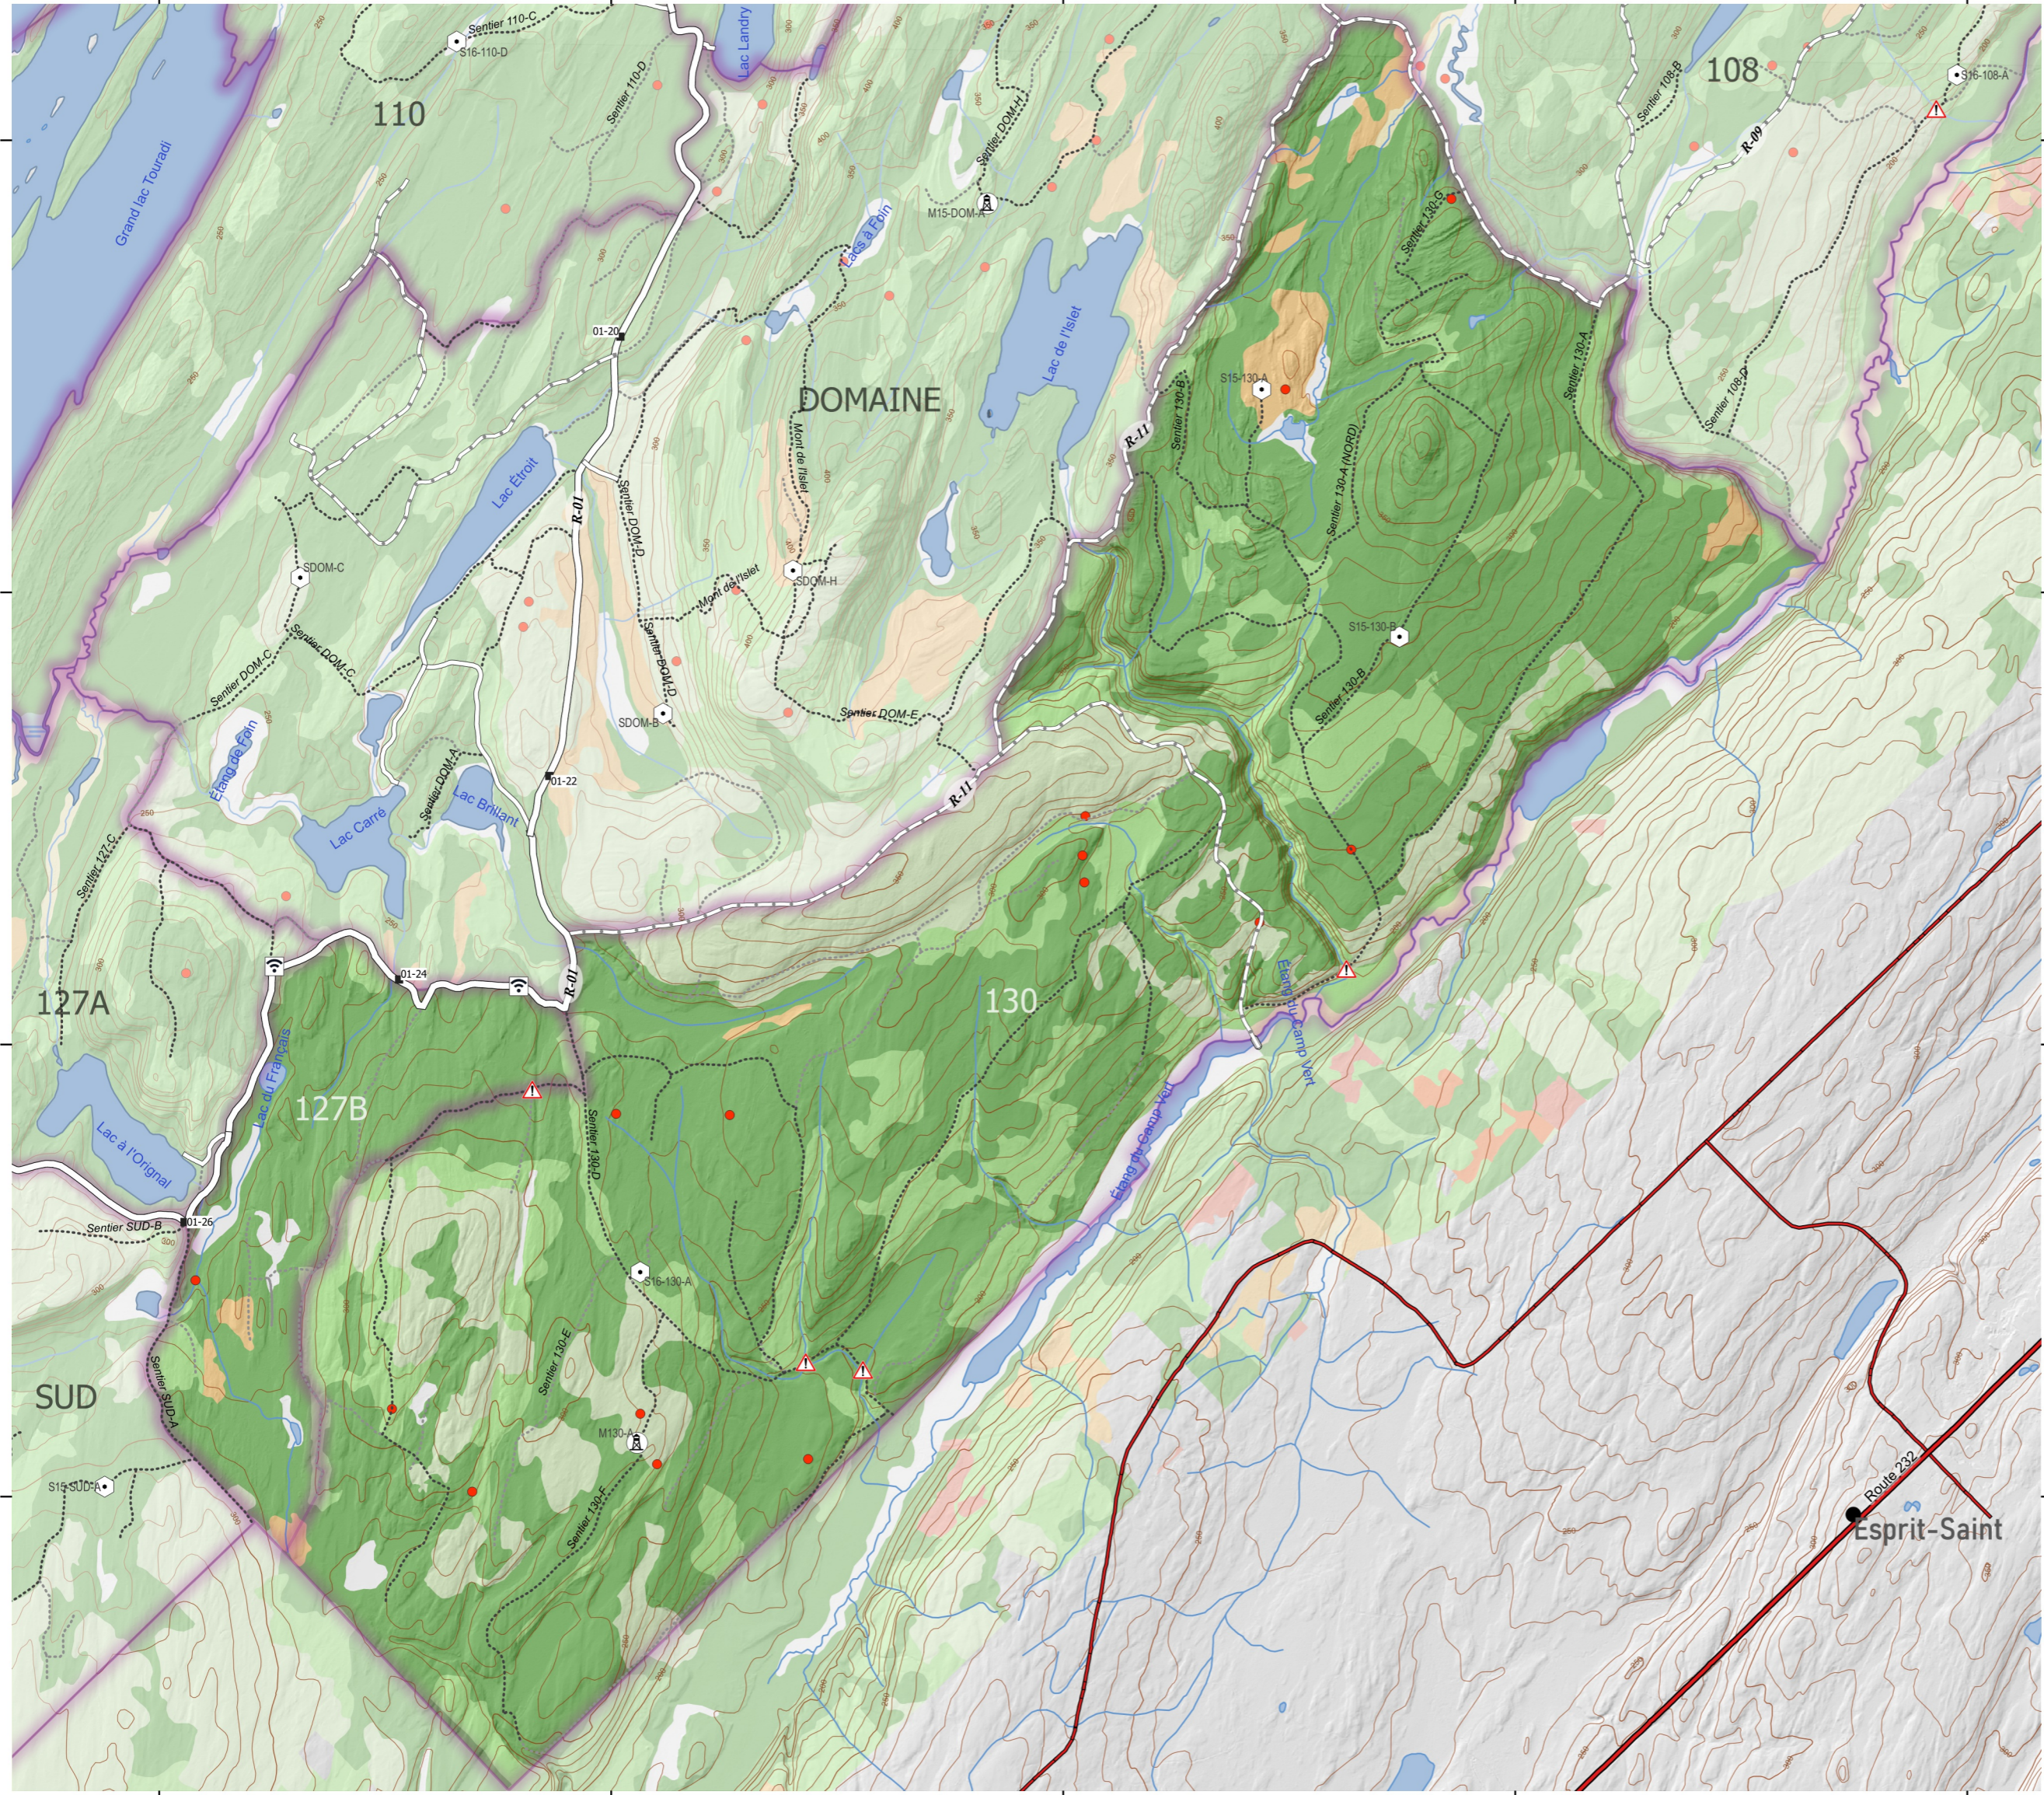

Scale
1:26 000
0 0,5 1 km

Avertissements

Malgré l'utilisation d'une technologie de pointe pour l'acquisition des données, il se peut que des erreurs ou inexactitudes soient présentes. Terfa se dégage de toute responsabilité découlant d'éventuelles erreurs ou omissions issues de cette carte.

Les aménagements pour la chasse à l'original étant en constante évolution, des changements pourraient survenir, et ce, sans préavis.

Le réseau de chemins forestiers évolue également de sorte que l'état des chemins et sentiers peut varier.

Restons prudents lors de nos déplacements en forêt!

Carte compatible avec l'application Avenza Maps

terfa / Réserve faunique Duchénier
1500 ch. Duchénier, St-Narcisse-de-Rimouski, Qc, G0K 1S0
(418) 735-5222 | inforerve@terfa.ca | www.terfa.ca

218000.000 220000.000 222000.000 224000.000 226000.000

5332000.000
5330000.000
5328000.000
5326000.000

5332000.000
5330000.000
5328000.000
5326000.000